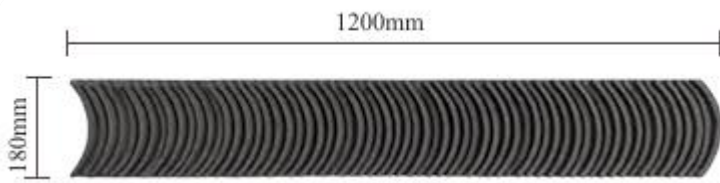

TẤM ỐP PU NGÓI CỔ

PN- 5101