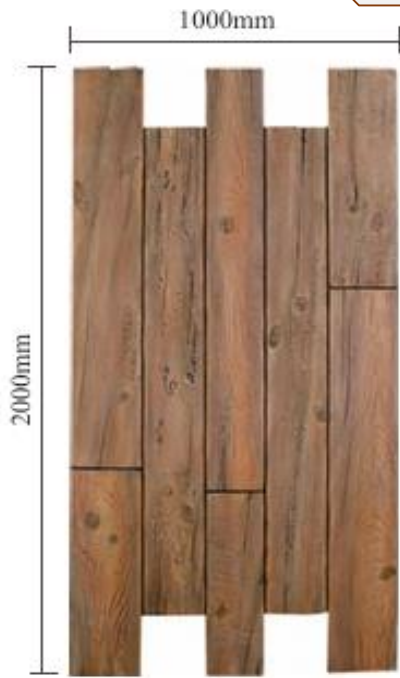

TẤM ỐP PU VÂN GỖ

PN- 8121