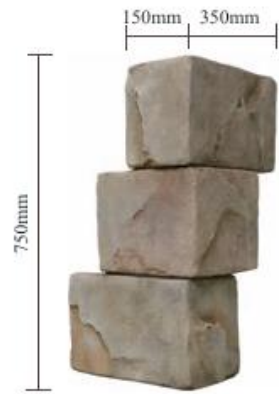

# TẤM ỐP PU ĐÁ TƯỜNG THÀNH

PN- 8011

PN- 8012

PN- 8013

PN- 8011CL