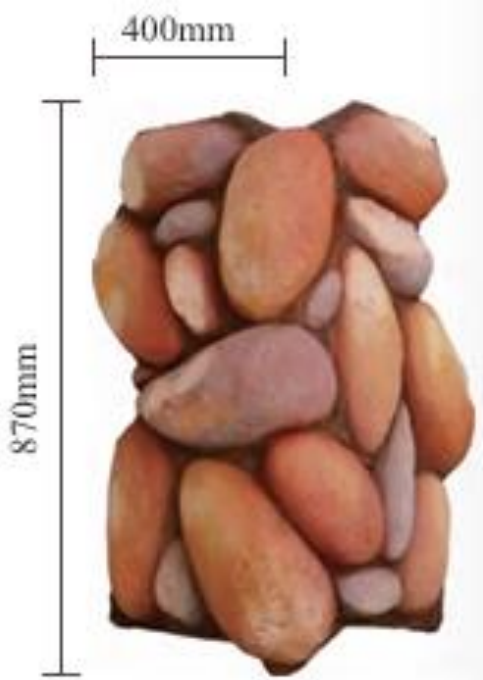

# TẤM ÓP PU SỎI CUỘI

PN- 8051

PN- 8052

PN- 8053

PN- 8054

PN- 8051CL