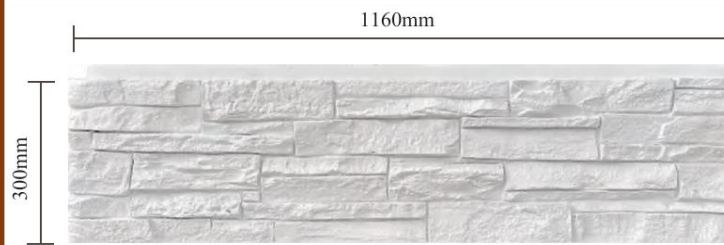

TẤM ỐP PU ĐÁ VIÊN

PN- 5051