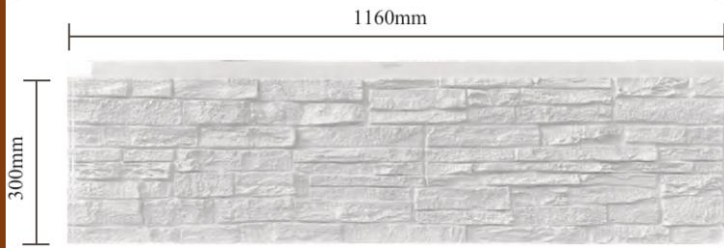

TẤM ỐP PU ĐÁ NHỎ

PN- 5041